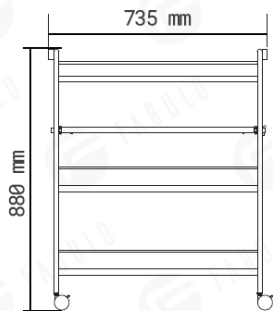

SVX-20381-06