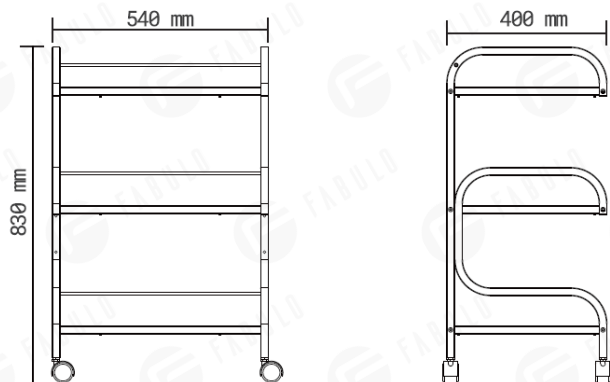

SVX-20377-06