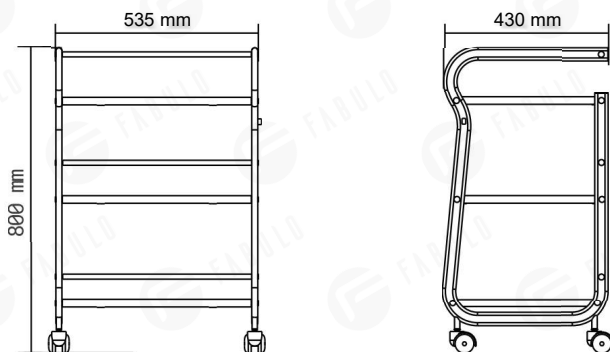

5. Technické parametry

Jmenovité zatížení zvedání	30kg
Rozměry balení	77x45,5x15,5 cm (SVX-20376-06) 85x44x14 cm (SVX-20377-06) 88x43x20 cm (SVX-20381-06) 76x45,5x15 cm (SVX-20378-06) 99,5x65,5x17,5 cm (SVX-20379-06)

SVX-20376-06