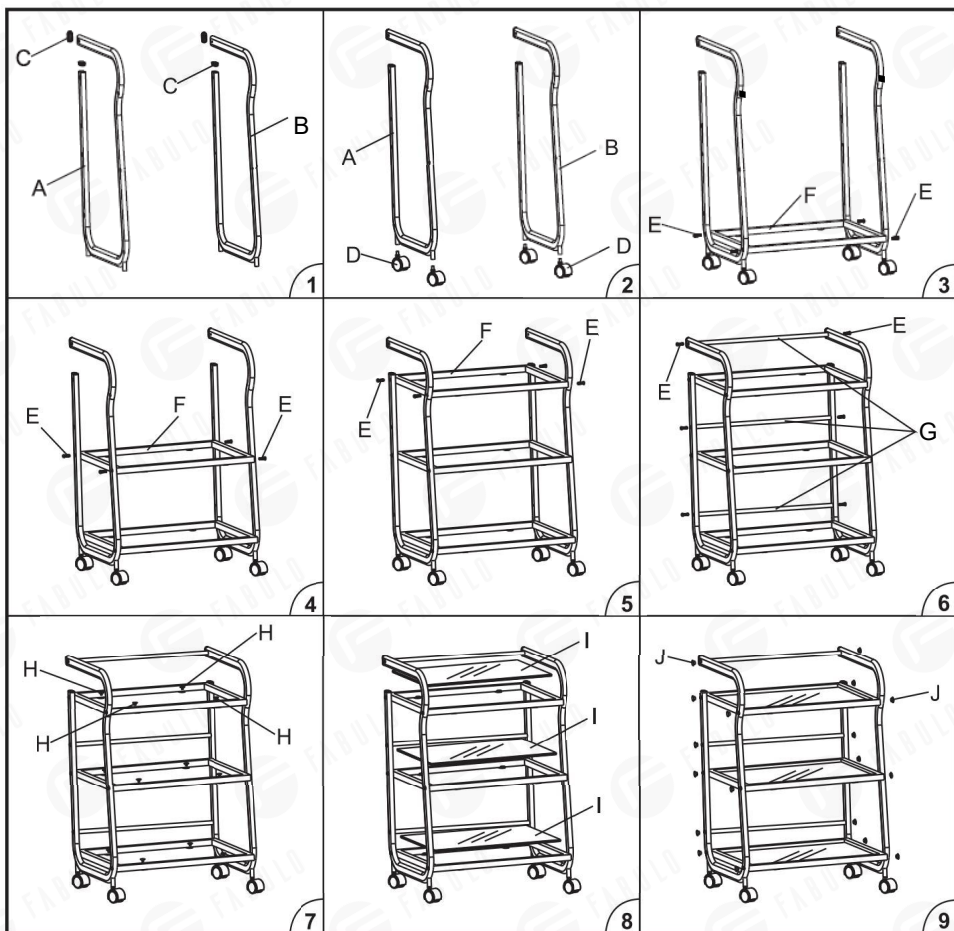

SVX-20376-06 • Postup p i instalaci