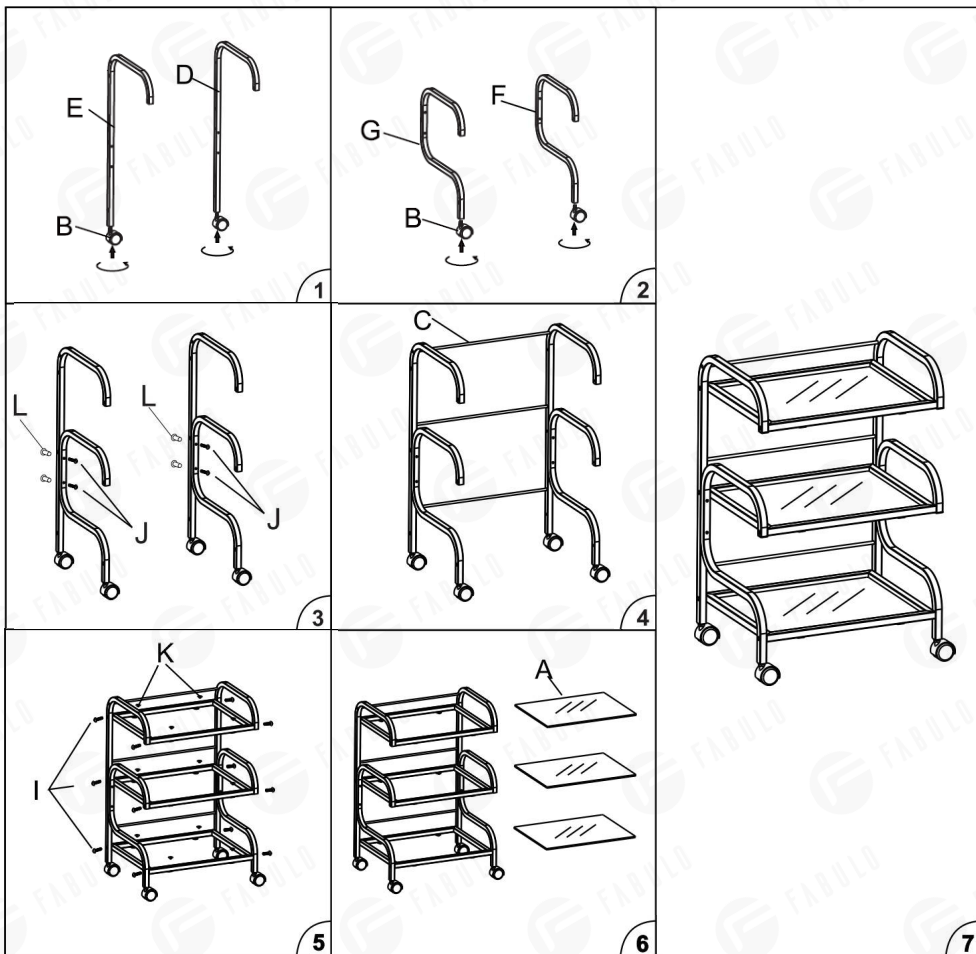

SVX-20377-06 • Postup p i instalaci