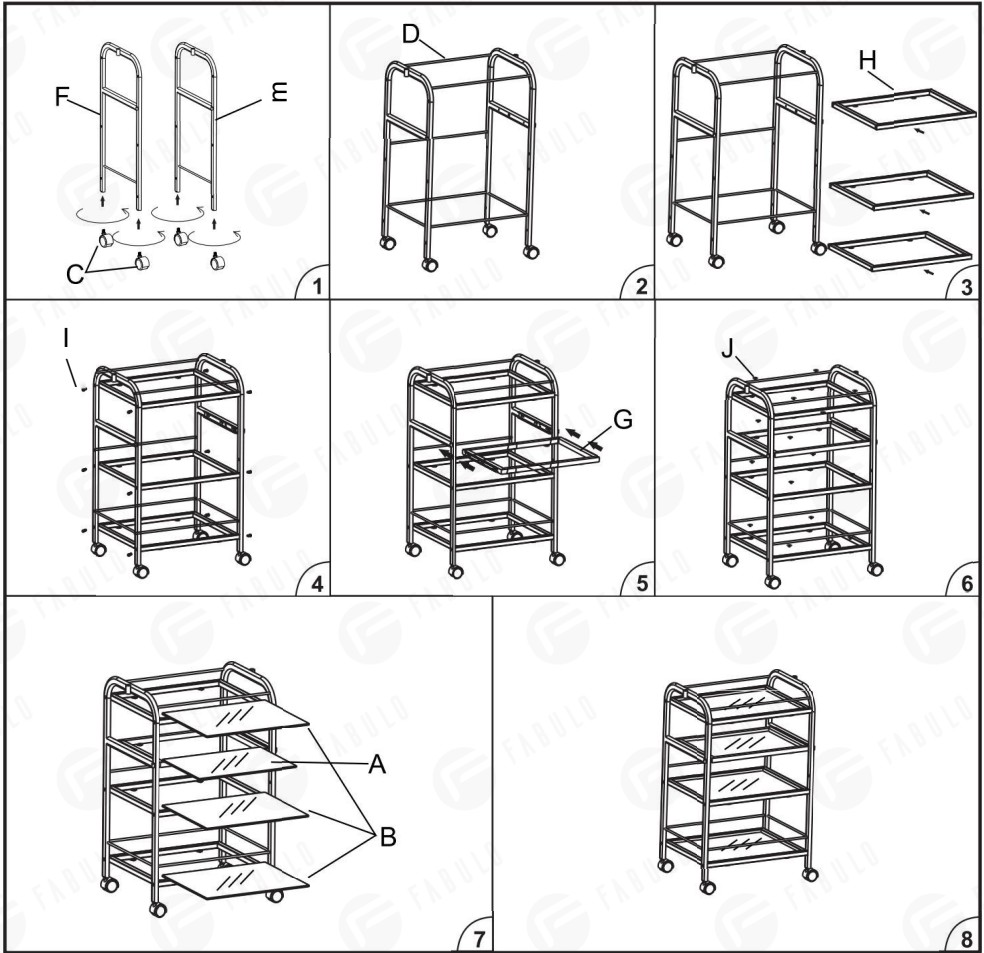

SVX-20376-06 • Postup p i instalaci

SVX-20377-06 • Součásti

.	Název	Ukázka	Množství
A	Sklo		3
B	Kolečko		4
C	Kulatá trubice		3
D	Kovový rám levý-1		1
E	Kovový rám pravý-1		1
F	Kovový rám levý-2		1
G	Kovový rám pravý-2		1
H	Příslušenství-1		3
I	Šroub (M6X20)		13
J	Šroub (M6X35)		5
K	Plastový kolík		13
L	Matice (M6x12)		4

SVX-20377-06 • Postup p i instalaci

SVX-20381-06 • Součásti

.	Název	Ukázka	Množství
A	Sklo 604x296		1
B	Sklo 624x356		3
C	Kolečko		4
D	Kulatá trubice		5
E	Kovový rám levý-1		1
F	Kovový rám pravý-1		1
G	Příslušenství-1 648x340		1
H	Příslušenství-1 668x400		3
I	Šroub (M6x20)		1
J	Plastový kolík		16