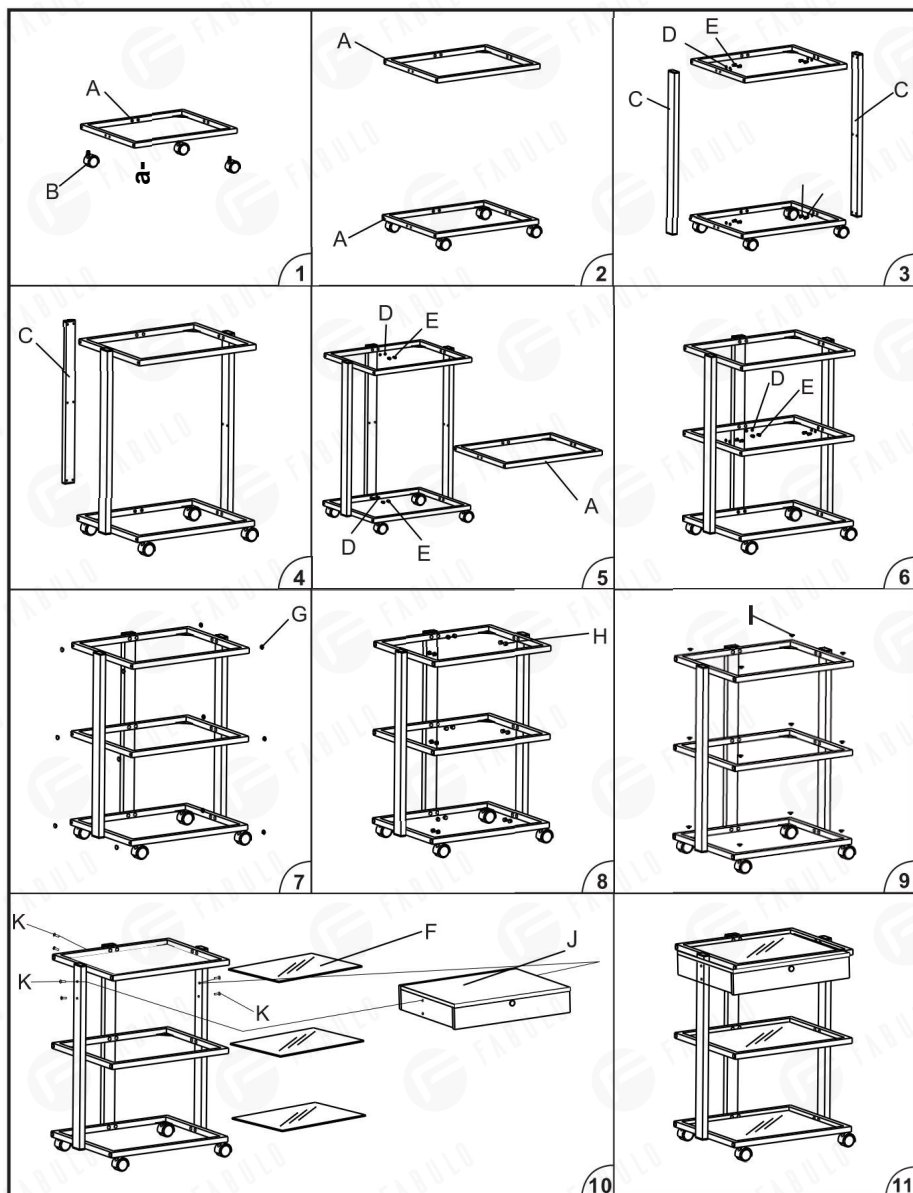

SVX-20379-06 • Postup p i instalaci