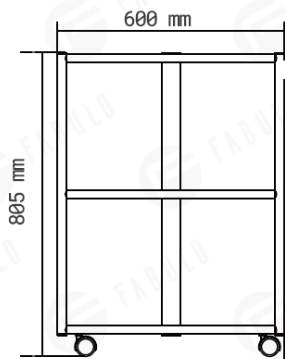

SVX-20378-06