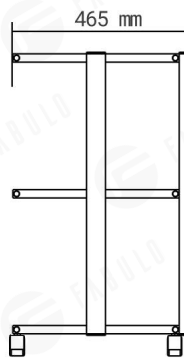

SVX-20378-06