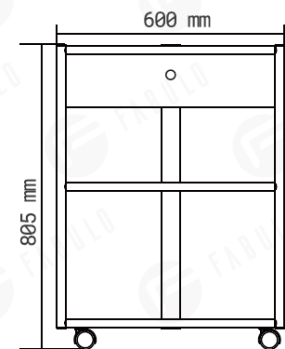

SVX-20379-06