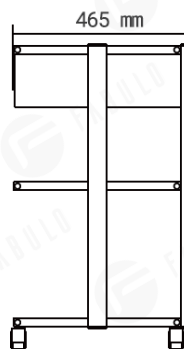

SVX-20379-06