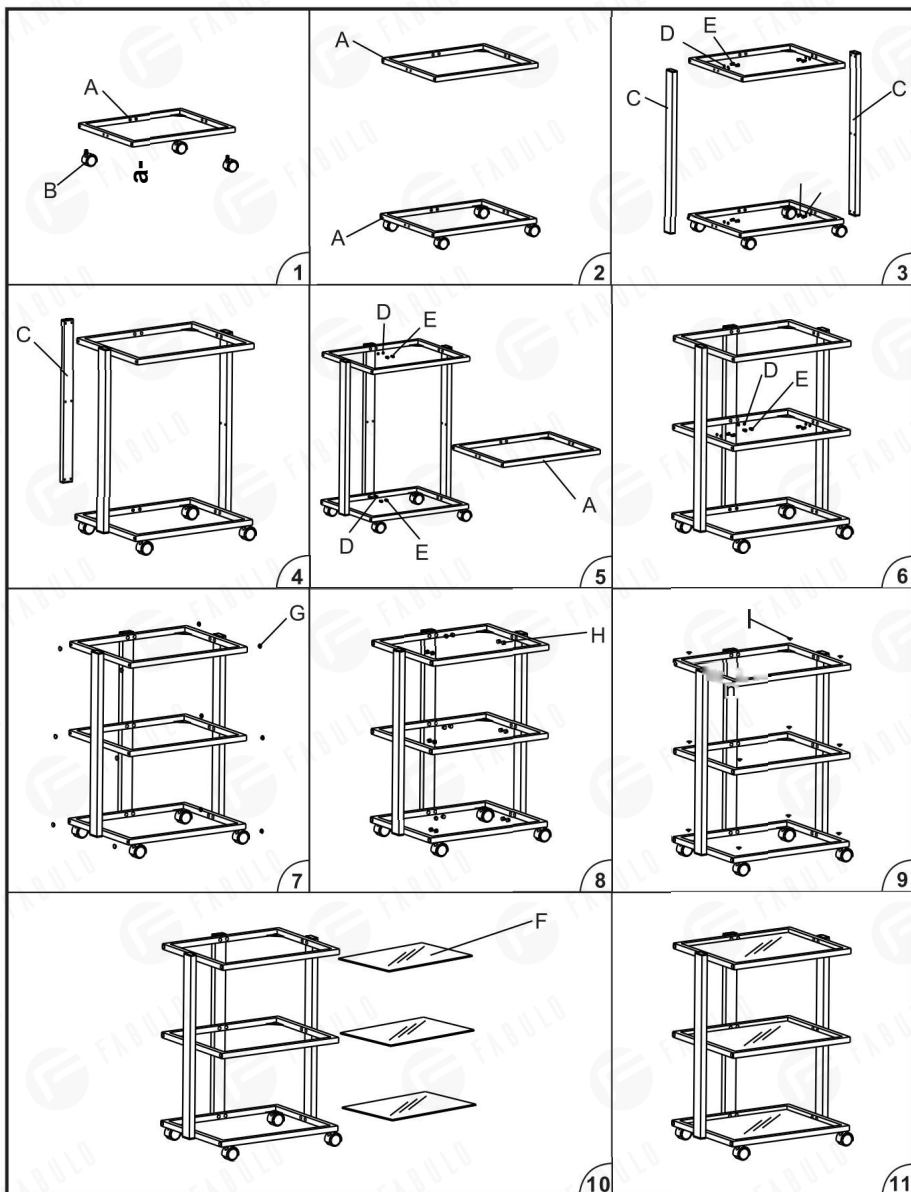

SVX-20378-06 • Postup p i instalaci